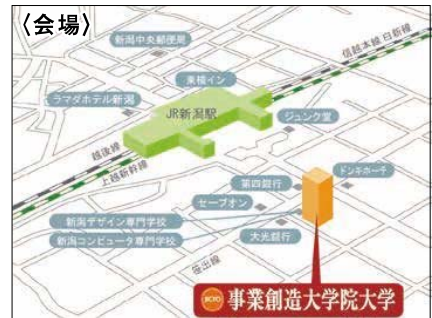

- ◆会場：事業創造大学院大学 10階大講義室
◆受講料：無料
◆対象：大学院進学に関心のある方、ビジネスに関心のある社会人・学生・一般の方。
◆申込方法：下記の申込用紙に必要事項をご記入の上、FAXでお申し込みください。
e-mail、電話、ホームページからもお申し込みいただけます。
TEL:025-255-1250 / FAX:025-255-1251
e-mail:info@jigyo.ac.jp / URL:http://www.jigyo.ac.jp
◆申込締切：6月30日(金) 17:00迄にご予約ください。
◆お問合せ先：事業創造大学院大学 事務局 (担当:吉田)
◆所在地：〒950-0916 新潟市中央区米山3-1-46