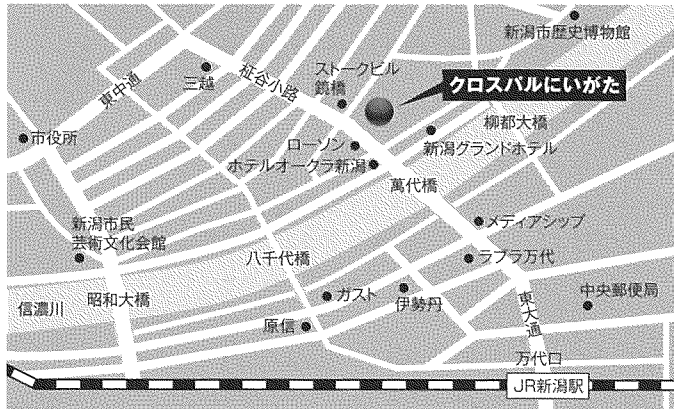

Program [プログラム]

Ⅰ 開会挨拶 13:00~13:05
高橋 均 新潟大学理事(研究・社会連携担当)/副学長

Ⅱ 来賓挨拶 13:05~13:10

Section 1 | 基調講演

Ⅲ 基調講演 13:10~14:00
野田邦弘氏 鳥取大学地域学部地域学科特命教授
テーマ「少子高齢化・長寿化をむかえた社会における
国際文化創造都市構想」

Section 2 | 新潟国際化デザインコンテスト

Ⅳ 発表(アイウエオ順)予定(12分×5) 14:00~15:00
① 青山学院大学グループ ② 事業創造大学院大学グループ
③ 新潟大学グループ ④ 新潟県立大学グループ
⑤ 新潟国際情報大学グループ
~ 休 憩 ~

Section 3 | パネルディスカッション

Ⅴ テーマ「新潟が国際文化創造都市になるために」
野田氏以外の3氏から15分ほどの問題提起 15:15~16:00
ディスカッション 16:00~16:30

野田邦弘氏 鳥取大学地域学部地域学科特命教授
島根県立津和野高等学校高校魅力化
コーディネーター
パネリスト
牛木 力氏
玉木欣也氏 青山学院大学経営学部教授
佐藤 孝 新潟大学工学部教授、教育・学生支援機構
グローバル教育センター長兼任
モデレーター 平松庸一 新潟大学大学院MOT・
工学部融合領域分野協創経営プログラム准教授

Ⅵ コンテスト優秀賞発表と総括 16:30~16:45
【総括】 16:45~16:55
富山栄子氏 事業創造大学院大学地域・国際担当副学長

Ⅶ 閉会挨拶
阿部和久 新潟大学副学長(社会連携・情報化推進担当)/COC+推進センター長

第1回 新潟国際化 デザインコンテスト

住みよい街、 新潟の探求

Access Map

- JR 新潟駅万代口より徒歩20分程度
- バス 古町方面行き、「礎町」または「本町」下車、徒歩3~5分
- 駐車場 28台(うち障がい者用1台)
  30分ごとに150円の利用料金となります。
  (30分に満たない場合でも30分として計算します。)
  ただし、クロスバルにいがた内で機械処理すると、30分無料。

申込方法

FAXまたはE-mailでの申込は、
以下の申込書の内容をCOC+推進センターまでお送りください。

ふりがな	社名 / TEL	E-mailアドレス
氏名	TEL.( ) -	
	TEL.( ) -	
	TEL.( ) -	

問い合わせ先 申込先
新潟大学 地域創生推進機構 COC+推進センター
☎ 025-262-7695(平日9:00~17:00) ☎ 025-262-6684
E-mail: tanida@ge.niigata-u.ac.jp