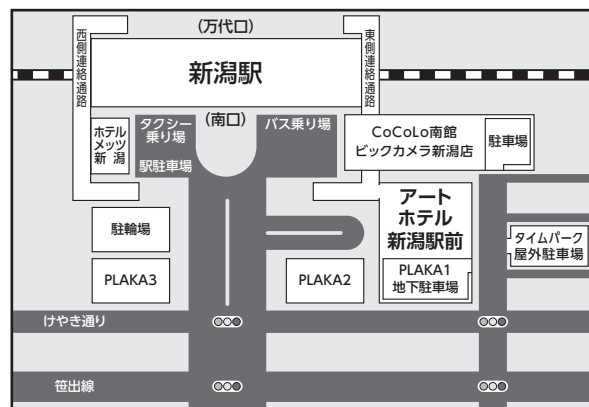

環東アジア地域を基点に世界を見据えて

～教育・研究・社会貢献の拠点としての新潟大学～

プログラム

- 13:00～13:30 ▶ 受付
- 13:30～13:45 ▶ 開会挨拶・趣旨及び経緯
- 13:45～14:30 ▶ 基調講演
  小長谷 有紀 氏(こながや ゆき)
  大学共同利用機関法人人間文化研究機構 理事
- 14:30～14:40 休 憩
- 14:40～16:05 ▶ 各学系による実績・活動報告
- 16:05～16:20 休 憩
- 16:20～17:45 ▶ パネルディスカッション
- 17:45 ▶ 閉会挨拶
- 18:00 ▶ 情報交換会(ポスターセッションを含む)
  (会費:5,000円 ※当日徴収いたします)

アクセス

アートホテル新潟駅前

〒950-0911 新潟県新潟市中央区笹口1-1 PLAKA1 4階
TEL.025-240-2111

- ■新潟駅南口(東側連絡通路)より直結
- ■お車でお越しの方は、提携駐車場をご利用ください。
  ※駐車券を必ずフロントまでお持ちください。
  お車一台につき2時間無料券を発行いたします。

申込方法

お申込は FAX または E-mail にて、以下の申込書の内容を
新潟大学環東アジア地域教育研究ネットワーク事務局までお送りください。

参加申込書

ふりがな 氏 名	法人名・所属部署 / 電話	E-mail アドレス	情報交換会の 出欠
	TEL.( ) -		出・欠
	TEL.( ) -		出・欠
	TEL.( ) -		出・欠

問合せ
申込先

新潟大学環東アジア地域教育研究ネットワーク事務局

TEL: 025-262-6246(平日9:00～17:00) FAX: 025-262-7519

E-mail: kokusai@adm.niigata-u.ac.jp