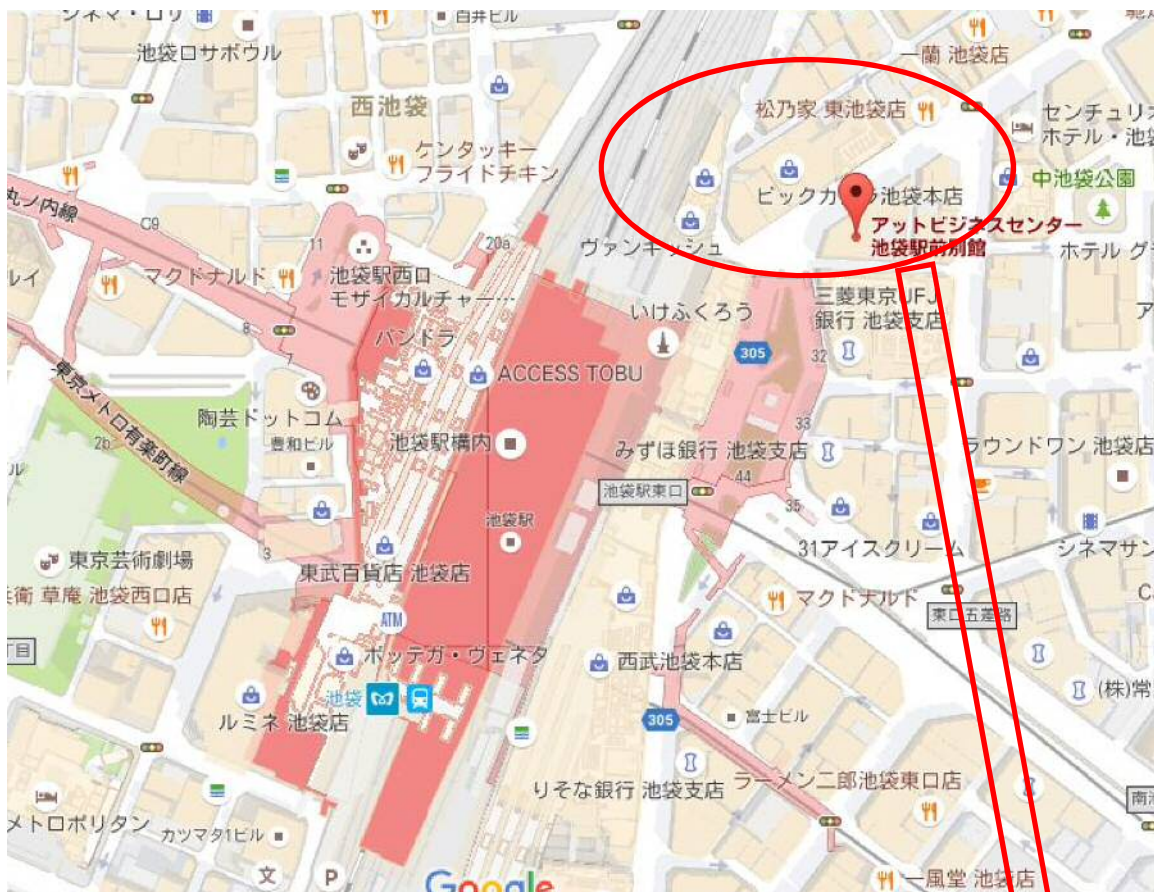

事業創造大学院大学 説明会 会場（東京）

【アットビジネスセンター池袋駅前別館】

JR 池袋駅東口より徒歩 30 秒、または、地下鉄 29 番出口すぐ

住 所

〒170-0013 東京都豊島区東池袋 1-6-4 伊藤ビル

建物特徴

伊藤ビル： 1～3 階「ZARA」の店舗が目印

アクセス

池袋駅（東口）より徒歩 30 秒

池袋駅（東口）を出て「LABI1 日本総本店」の左隣。

建物のエントランスは、「ZARA」の入口を横切った右手にあり、茶色の『会議室』の置き看板が出ています。

入口

建物